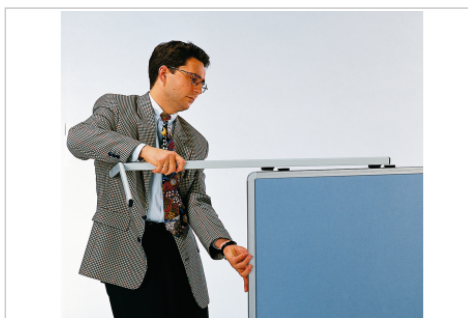

- Elegantes Design mit umlaufendem Aluminiumrahmen
- Schnelles Auf- und Zuklappen durch speziellen Scharniermechanismus

PREMIUM Moderationswand klappbar mobil blaugrau, filzbespannt

- Für effektives und zielgerichtetes Teamwork
- Doppelseitig filzbespannt
- Sehr leicht einsteckbare Moderationsnadeln, beidseitig verwendbar
- Mobil durch mitgelieferten Rollensatz (4 Rollen)
- Tafelgröße: H 150 x B 120 cm
- 15 mm Hartschaumplatte
- Höhe: 195 cm (mit Rollen) - zusammengeklappt 120 cm (mit Rollen)
- Schnelle und einfache Montage
- Höhe eingeklappt: 120 cm (einschl. Rollen)

Empfohlenes Zubehör

- Transporttasche Ref.:7-230100
- PREMIUM Moderatorenkoffer Ref.:7-225500

Ref.: **7-205200**

EAN: **8713797027694**

Produkt Spezifikationen

Oberfläche (Material/Farbe)	Filz / Blau
Rahmen (Material/Farbe)	Aluminium / -
Ecken (Material/Farbe)	Kunststoff /
Produkt Maße	W: 1200 x H: 1500 x D: 22.1 (mm)
Gesamtabmessungen	H: 1950 (mm)
Höhe gefaltet	1200 mm
Auf Rollstativ	Ja
Rollen	Ja
Anzahl feststellbarer Rollen	4
Faltbar	Ja